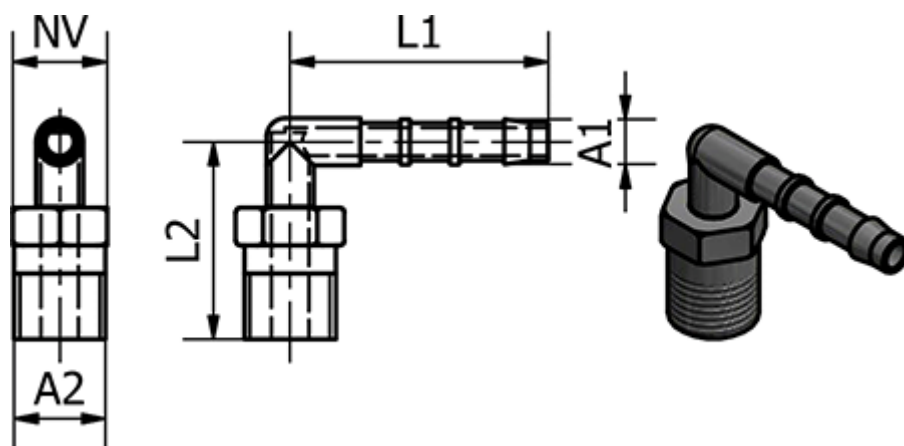

Varenummer: 58632361  
Beskrivelse: Slangestuds 32.361, Ø8 - R 1/2"  
Vinkel

## Mål

Gevind A2	= R 1/2"
L1	= 36
L2	= 36
NV	= 22
Udvendig slangediameter A1	= 8